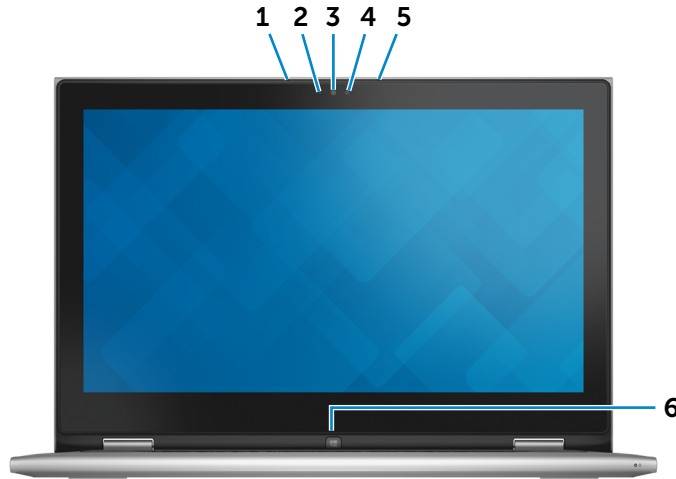

מידות ומשקל

גובה	19 מ"מ (0.75 אינץ')
רוחב	330 מ"מ (13 אינץ')
עומק	222 מ"מ (8.74 אינץ')
משקל (מרבי)	1.67 ק"ג (3.70 פאונד)

הערה: משקל המחשב משתנה בהתאם לתצורה שהוזמנה ולהבדלים בייצור.

מחשב לוח

מחשב מחברת

מצב "אוהל"

מעמד מחשב לוח

צג

חזית

שמאל

ימין

בסיס

צג

- | | |
|---|--|
| <p>4 נורית מצב מצלמה
מאירה כאשר המצלמה בשימוש.</p> <p>5 מיקרופון ימני
מספק קלט צליל דיגיטלי באיכות גבוהה עבור הקלטת שמע, שיחות קוליות וכדומה.</p> <p>6 לחצן Windows
לחץ כדי לעבור למסך Start (התחל).</p> | <p>1 מיקרופון שמאלי
מספק קלט צליל דיגיטלי באיכות גבוהה עבור הקלטת שמע, שיחות קוליות וכדומה.</p> <p>2 חיישן תאורת סביבה
מזהה את תאורת הסביבה ומתאים אוטומטית את בהירות הצג.</p> <p>3 מצלמה
מאפשרת לבצע צ'אטים בווידאו, לצלם תמונות ולהקליט סרטוני וידאו.</p> |
|---|--|