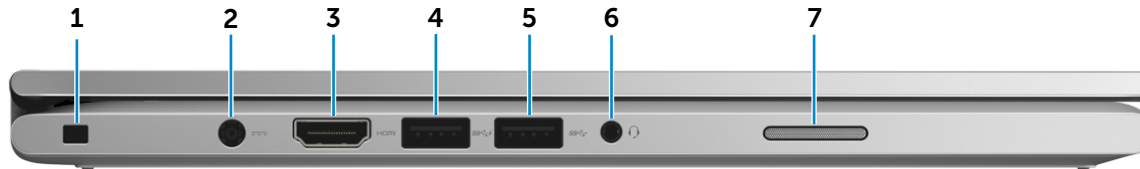

2 לחצני בקרת עוצמת קול (2)

לחץ כדי להגביר או להנמיך את עוצמת הקול.

3 רמקול ימני

מספק פלט שמע מהמחשב.

4 יציאת USB 2.0

חיבור ציוד היקפי כגון התקני אחסון, מדפסות וכדומה. מהירויות העברת נתונים של עד 480 Mbps.

5 קורא כרטיסי מדיה

מאפשר קריאה מכרטיסי מדיה וכתיבה אליהם.

6 עט מגע פסיבי

מאפשר לצייר צורות, לבחור פריטים ולבצע מחוות נגיעה על המסך.

שמאל

חזית

שמאל

ימין

בסיס