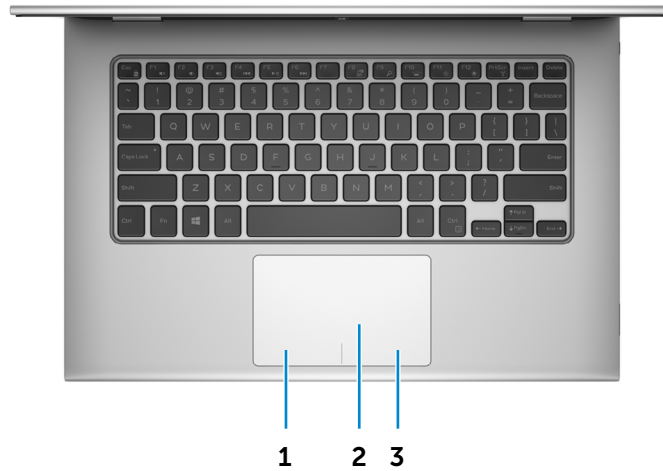

מעמד מחשב לוח

צג

חזית

שמאל

ימין

בסיס

צג

- | | |
|---|--|
| <p>4 נורית מצב מצלמה
מאירה כאשר המצלמה בשימוש.</p> <p>5 מיקרופון ימני
מספק קלט צליל דיגיטלי באיכות גבוהה עבור הקלטת שמע, שיחות קוליות וכדומה.</p> <p>6 לחצן Windows
לחץ כדי לעבור למסך Start (התחל).</p> | <p>1 מיקרופון שמאלי
מספק קלט צליל דיגיטלי באיכות גבוהה עבור הקלטת שמע, שיחות קוליות וכדומה.</p> <p>2 חיישן תאורת סביבה
מזהה את תאורת הסביבה ומתאים אוטומטית את בהירות הצג.</p> <p>3 מצלמה
מאפשרת לבצע צ'אטים בווידאו, לצלם תמונות ולהקליט סרטוני וידאו.</p> |
|---|--|

בסיס

3 אזור לחיצה ימנית
לחץ ללחיצה ימנית.

1 אזור לחיצה שמאלית
לחץ ללחיצה שמאלית.

2 משטח מגע
העבר את האצבע על משטח המגע כדי להזיז את מצביע העכבר.
הקש ללחיצה שמאלית ושתי הקשות אצבע ללחיצה ימנית.

חזית

שמאל

ימין